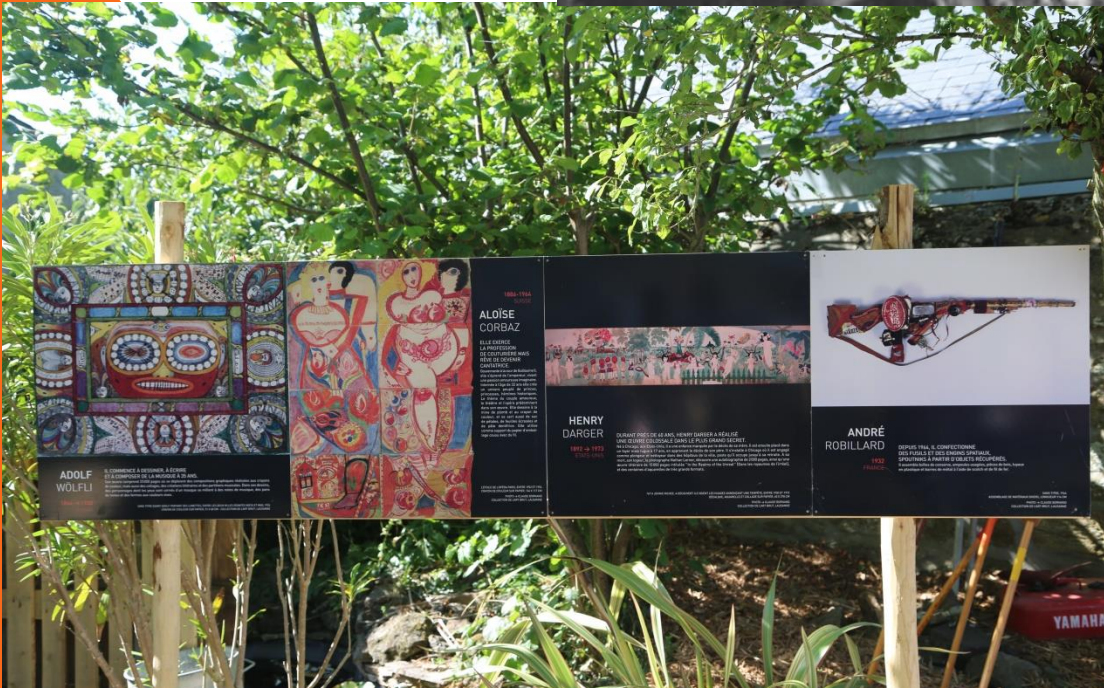

SAINT-MALO LE TERMINUS DU VAL ROTHENEUF

16 rue du Goéland
À 200 m plage du Val

EXPOSITIONS

Jusqu'au 20 septembre 2015

52 ROTHÉNEUF - La tour du bonheur

Renseignements
06 12 35 14 89

Organisation
Association Les amis de l'œuvre
de l'Abbé Fouré

MERCREDI AU DIMANCHE: 15 À 19H